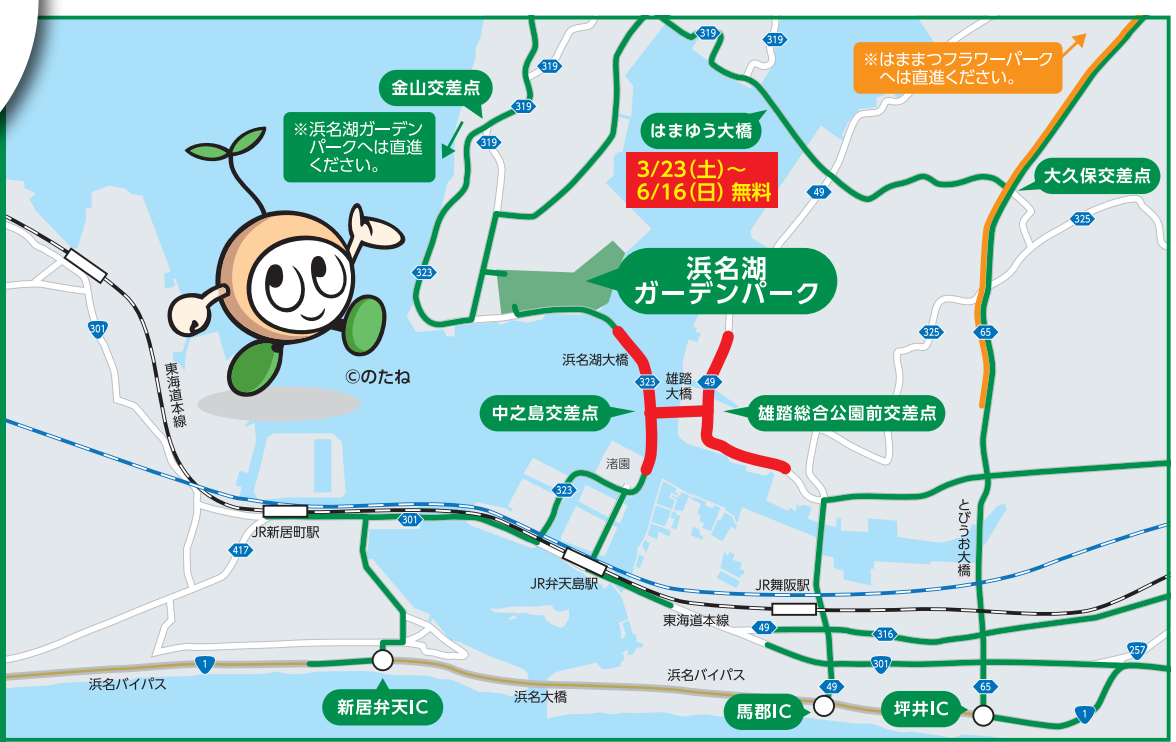

# 浜名湖花博2024開催に伴う 交通混雑・迂回協力のお知らせ

はまゆう大橋は3/23(土)～6/16(日)の開催期間中、全通行車両の無料化を実施します。

「館山寺SIC」、「動物園入口」、「すじかい橋」、「中之島」、「雄踏総合公園前」各交差点周辺(赤線部分)において期間中(特に土日祝・ゴールデンウィーク)、交通混雑が予想されます。混雑(予想)区間の通行を避けて頂き、はまゆう大橋利用(期間中無料)等の迂回通行(来場推奨ルート)にご協力をお願いいたします。

## はままつ フラワーパーク

開催期間  
3/23(土)～6/16(日)

### 【凡例】

- 混雑(予想)区間
- フラワーパーク 来場ルート(推奨)
- ガーデンパーク 来場ルート(推奨)

## 浜名湖 ガーデンパーク

開催期間  
4/6(土)～6/2(日)