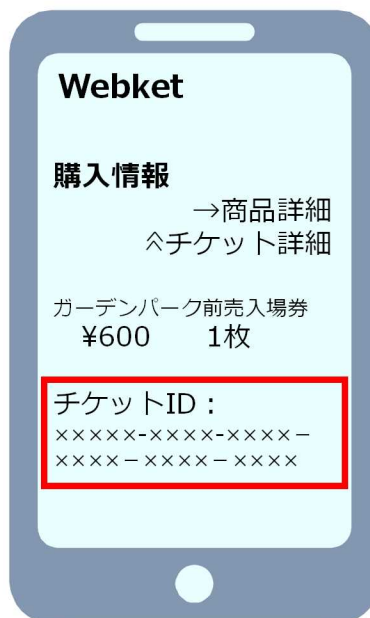

1 通常入場券

2 コンビニ券

バウチャー番号：	
入場券 浜名湖花博2024 前売入場券 大人 1名 700円 ・・・	
GF購入番号：	
チケットID：XXXXXXXXXXXXXXXXXXXXXXXXXXXX	

※デザインは取扱い店によって異なる可能性があります。

3 電子チケット

※デザインはアプリやOSによって異なる可能性があります。