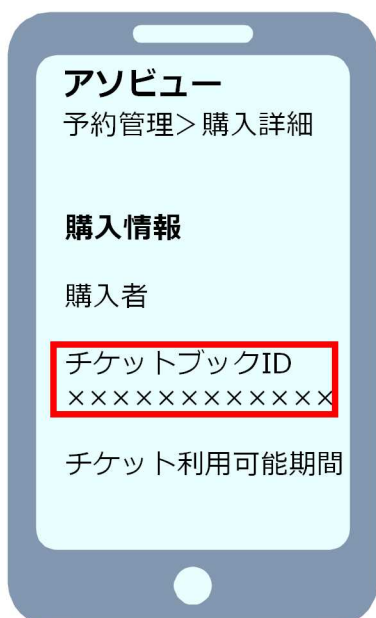

1 通常入場券

2 コンビニ券

バウチャー番号：	
入場券 浜名湖花博2024 前売入場券 大人 1名 700円 ・・・	
GF購入番号：	
チケットID：XXXXXXXXXXXXXXXXXXXXXXXXXXXX	

※デザインは取扱い店によって異なる可能性があります。

3 電子チケット

※デザインはアプリやOSによって異なる可能性があります。